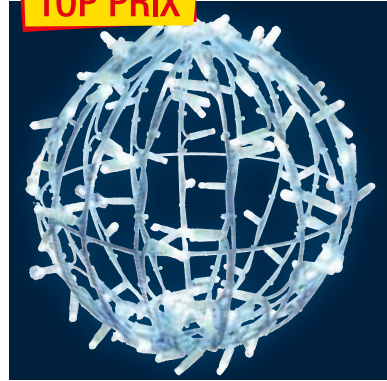

Boule lumineuse Ø 30 ou 50 cm

Boule lumineuse à suspendre. 2 diamètres : 30 cm avec 120 leds (connectable entre-elles jusqu'à 12 fois) ou 50 cm avec 320 leds (connectable entre-elles jusqu'à 6 fois). *Intérieur.*

Ø 30 cm - Réf 2107/30: 49,50 € ht
Ø 50 cm - Réf 2107/50: 89,50 € ht