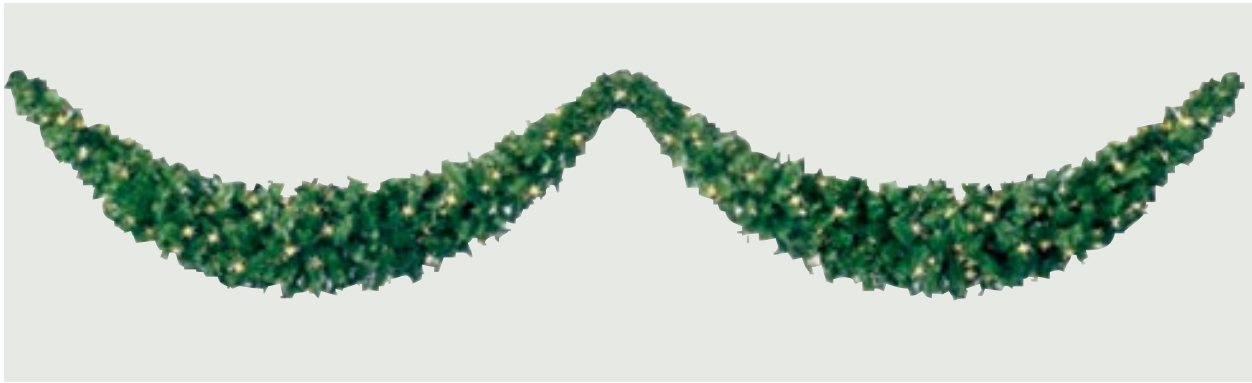

Double jabout 3 m

Très beau double jabout, 3 m de long, garni de petites étoiles. Ø 12 à 40 cm.

Réf 967 : 79,50 € ht