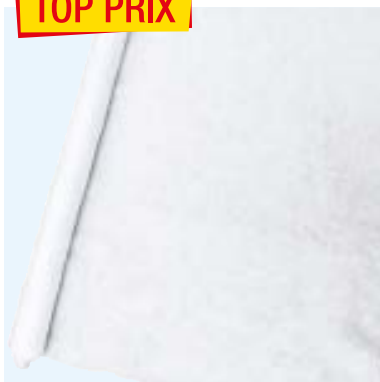

TOP PRIX

Rouleau tapis de neige

Tapis de neige, grande longueur, en rouleau, en ouate, pratique à installer, sur des grandes étendues. Dim. : 1m (L) x 2 m (l).

Réf 2184 : 5,50 € ht