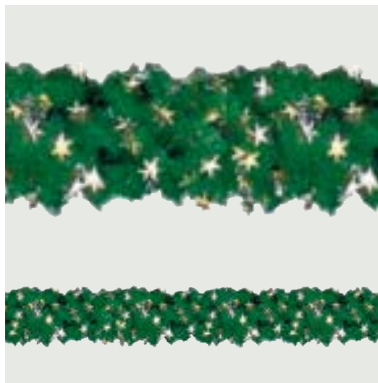

Guirlande 2,70 m sapin vert étoilée

Guirlande sapin vert, garnie de petites étoiles dorées. Longueur : 2,70 m, Ø 25 cm.

Réf 977 : 41,50 € ht

NOUVEAU