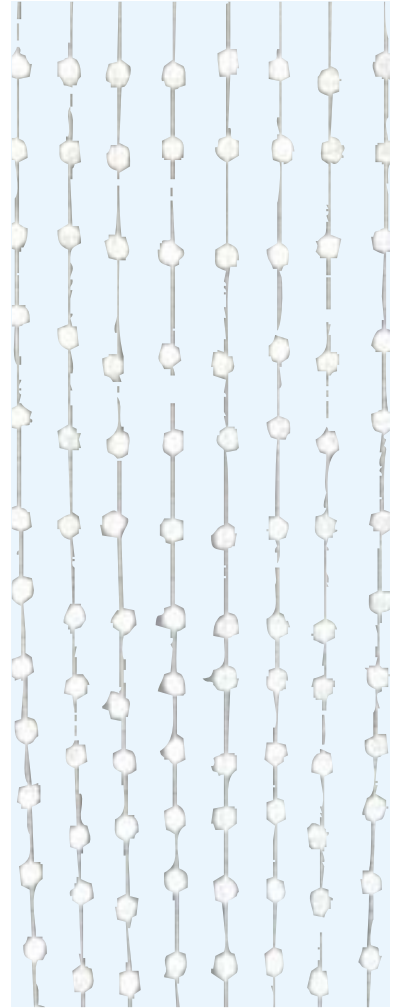

Réf 1765 : 69,50 € ht

Renne lumineux

Renne lumineux, tube led, 88x52 cm. Très léger et très plat, il peut être fixé contre un mur, suspendu ou posé. *Intérieur/Extérieur.*

Réf 2130 : 29,90 € ht

Plateforme glace

Plateforme polystyrène pour reproduire l'image de la banquise. Dimensions : 60x35x10 cm.

Réf 2103 : 19,90 € ht

Rideau boules de neige

216 boules, 0,90 x 2 m (hauteur), idéal pour décorer les fonds de vitrine ou en encore l'accueil de magasin.