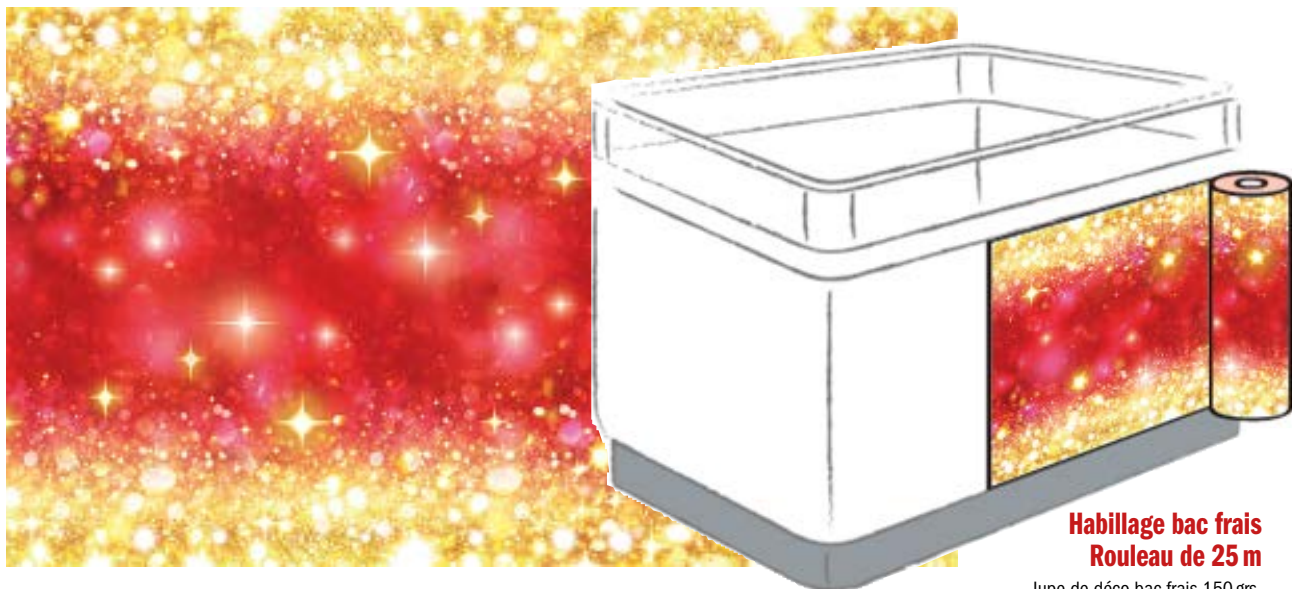

Habillage bac frais Rouleau de 25 m

Jupe de déco bac frais 150 grs, largeur 35 cm en rouleau de 25 m. Matière résistant à l'humidité, bande double-face au dos, largeur 2 cm. Très pratique pour coller sur vos bacs frais et surgelés. Rouge étoilé or ou bleu étoilé argent.

Rouge - Réf 2161/ROU : 60,00 € ht