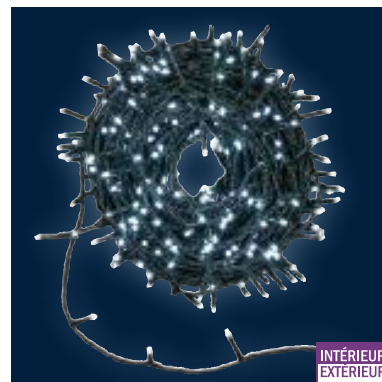

Blanc - Réf 1450/BLA: **17,90 € ht**
Bleu - Réf 1450/BLE: **17,90 € ht**

Guirlande géante, 29 ou 50 m

Guirlande de très grande longueur avec leds blanches, pour décorer de grands espaces ou distances (les rayons traditionnels, le tour d'un podium ou d'une gondole) avec un seul branchement. Très pratique. *Intérieur/Extérieur.*