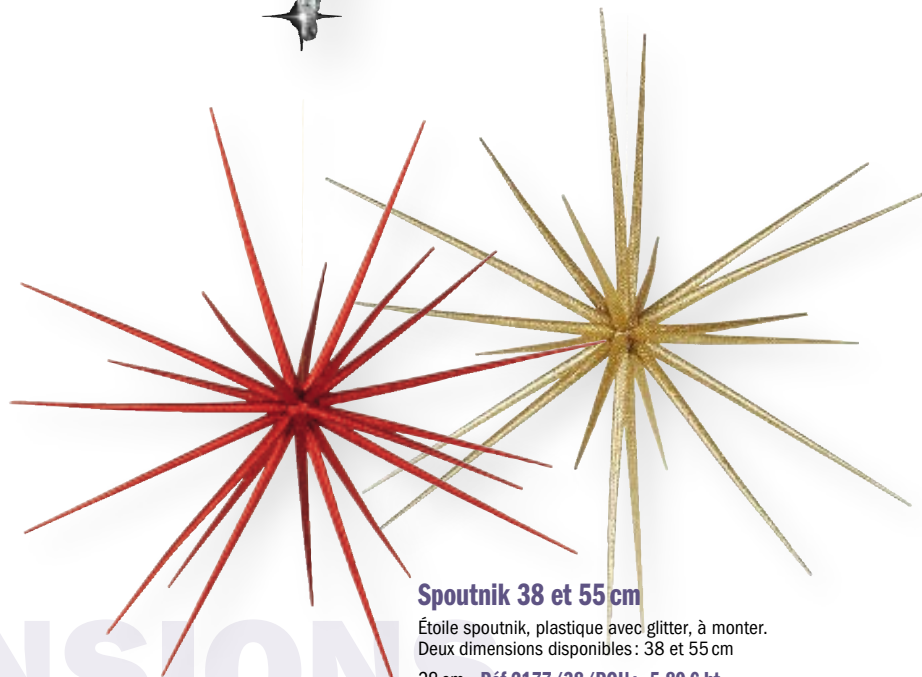

Sputnik 38 et 55 cm

Étoile sputnik, plastique avec glitter, à monter.
Deux dimensions disponibles: 38 et 55 cm

38 cm - Réf 2177/38/ROU: 5,80 € ht
38 cm - Réf 2177/38/OR: 5,80 € ht
55 cm - Réf 2177/55/ROU: 8,50 € ht
55 cm - Réf 2177/55/OR: 8,50 € ht

SUSPENSION & DECORS GEANTS