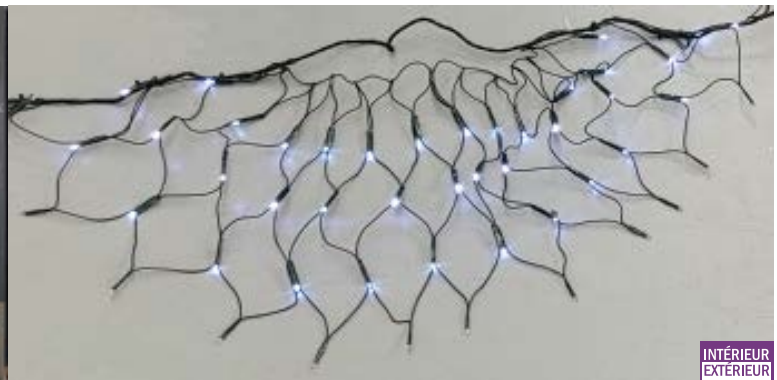

INTÉRIEUR
EXTÉRIEUR

FRISE 3 VAGUES

Frise de 3 vagues, 150 leds blancs froids, longueur 3 m, avec programmeur 8 fonctions. Du plus bel effet!
À suspendre. *Intérieur-extérieur.*

Réf 1695 : **34,50 € ht**