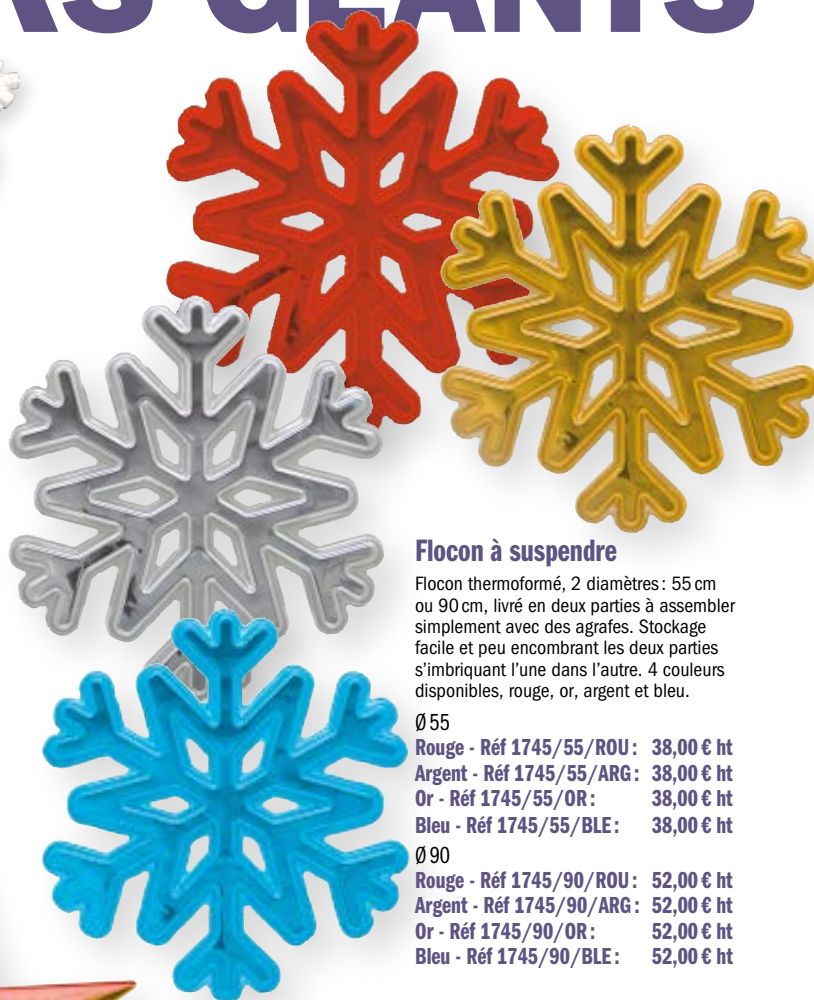

Flocon à suspendre

Flocon thermoformé, 2 diamètres: 55 cm ou 90 cm, livré en deux parties à assembler simplement avec des agrafes. Stockage facile et peu encombrant les deux parties s'imbriquant l'une dans l'autre. 4 couleurs disponibles, rouge, or, argent et bleu.

Ø 55

Rouge - Réf 1745/55/ROU: 38,00 € ht

Argent - Réf 1745/55/ARG: 38,00 € ht

Or - Réf 1745/55/OR: 38,00 € ht

Bleu - Réf 1745/55/BLE: 38,00 € ht

Ø 90

Rouge - Réf 1745/90/ROU: 52,00 € ht

Argent - Réf 1745/90/ARG: 52,00 € ht

Or - Réf 1745/90/OR: 52,00 € ht

Bleu - Réf 1745/90/BLE: 52,00 € ht