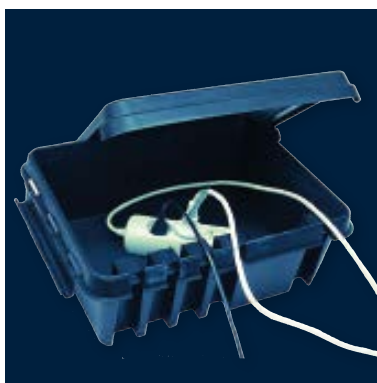

Boîte étanche

Idéale pour mettre vos rallonges, enrouleurs, transformateurs et minuteurs à l'abri à l'extérieur, taille 23x14 cm, coloris noir. Peut servir toute l'année pour les décorations, le jardinage...

Réf 2140 : **25,50 € ht**