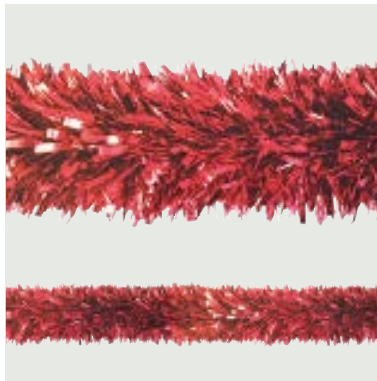

Réf 1602 : 20,50 € ht

Guirlande verte 10 m grande longueur

Longueur 10 m, Ø 15 cm.

Réf 1434 : 32,00 € ht

NOUVEAU

Guirlande Or 10 m grande longueur

Longueur 10 m, Ø 15 cm

Réf 3000 : 32,00 € ht

Guirlande rouge 10 m grande longueur

Longueur 10 m, Ø 15 cm.

Réf 2106 : 32,00 € ht

Guirlande enneigée 3 m

Guirlande verte avec bouts des brins enneigés,
longueur 3 m, Ø 10 cm.

Réf 2063 : 8,50 € ht

Guirlande blanche 10 m grande longueur