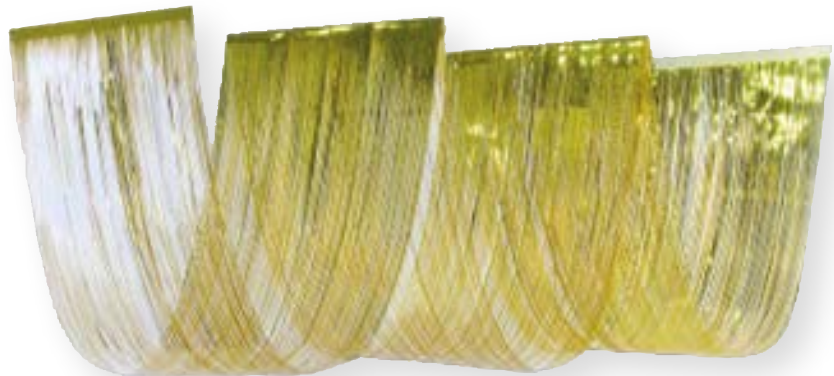

60 cm

Vert - Réf 2245/60/VER : 19,50 € ht

Rouge - Réf 2245/60/ROU : 19,50 € ht

Or - Réf 2245/60/OR : 19,50 € ht

90 cm

Vert - Réf 2245/90/VER : 38,50 € ht

Rouge - Réf 2245/90/ROU : 38,50 € ht

Or - Réf 2245/90/OR : 38,50 € ht