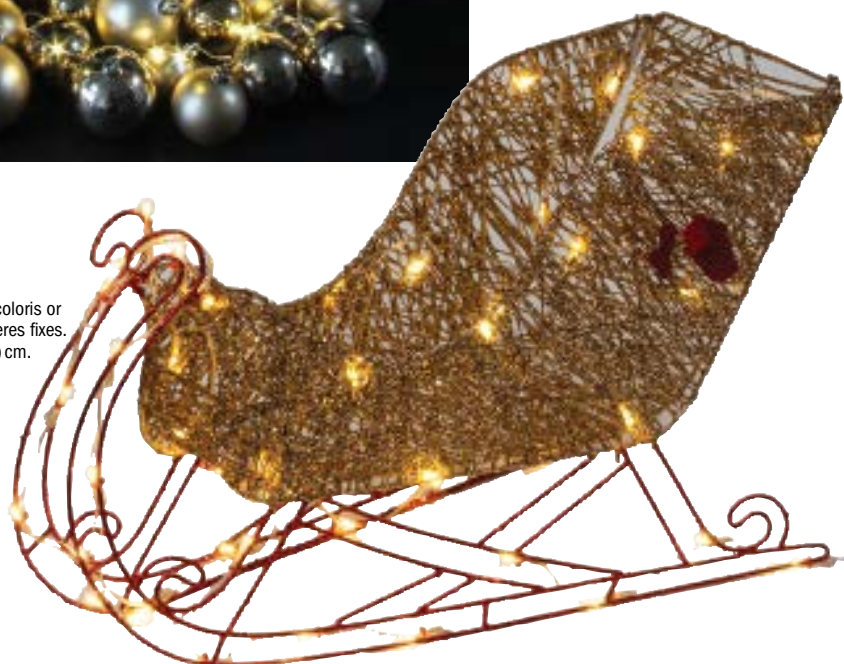

DÉCORATIONS LUMINEUSES

TOP PRIX

NOUVEAU

Étoile majestueuse

Étoile luxe composée de 45 leds blanc chaud, dont 36 leds fixes et 9 leds flash 24 volts, sur structure métallique épaisse. *Intérieur-extérieur.*

Dimensions : 50x50 cm.

Parfaites pour décorer des sapins géants, des arbres ou pour être répétées dans des compositions décoratives.

Scintillement assuré !

Réf 1970 : 60,00 € ht

INTÉRIEUR
EXTÉRIEUR

INTÉRIEUR
EXTÉRIEUR

Grande cascade Lumineuse

Cascade lumineuse de boules garnies de leds blancs. Différents coloris et deux dimensions. Adaptateur inclus. À suspendre ou à poser dans votre décoration. *Intérieur-Extérieur.*

84 boules - 1,20 m

Argent - Réf 2182/ARG: 29,50 € ht

Rouge/Blanc - Réf 2182/ROUBL: 29,50 € ht

Or - Réf 2182/OR: 29,50 € ht

138 boules - 1,90 m

Argent - Réf 2183/ARG: 37,00 € ht

Rouge - Réf 2183/ROU: 37,00 € ht

Cuivre - Réf 2183/CUI: 37,00 € ht

Traîneau lumineux

Traîneau du Père-Noël lumineux, coloris or glitter, 48 leds blanc chaud, lumières fixes. Dimensions : 60 (L)x21 (l)x36 (h) cm.

À poser. *Intérieur.*

Réf 2058 : 39,00 € ht